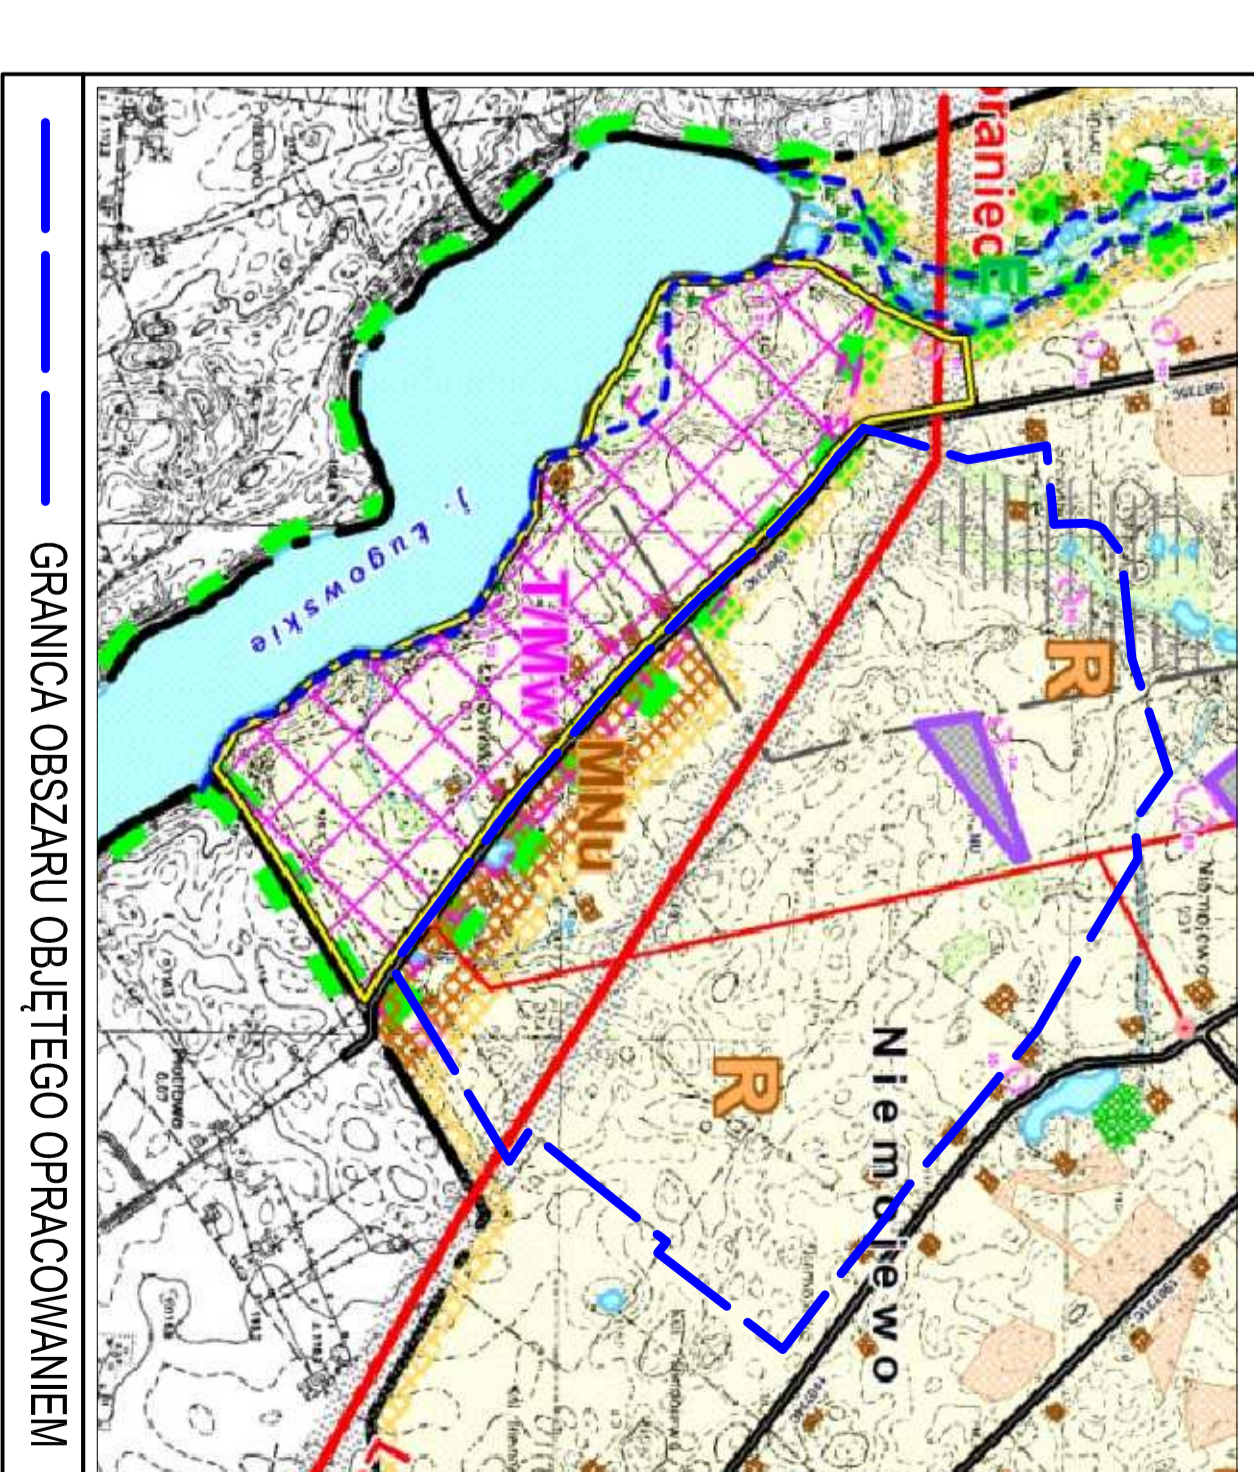

MIJSCOWY PLAN ZAGOSPODAROWANIA PRZESTRZENNEGO DLA WYBRANYCH OBSZARÓW GMINY CHOCEŃ W MIEJSCOWOŚCIACH: BORZYMIĘ, NIEMOJEWÓ, JANOWO, BODZANÓWEK, ZAKRZEWEK, BODZANOWO, CHOCEŃ

Załącznik Nr 1
do Uchwały Nr XXXVIII/269/14
Rady Gminy Choczeń
z dnia 27 maja 2014r.

SKALA 1 : 2000

WRRIS ZE STUDIUM UWARUNKOWAŃ I KIERUNKÓW ZAGOSPODAROWANIA PRZESTRZENNEGO GMINY CHOCEŃ

SYMBOL	OPIS
LEGENDA	
OZNACZENIA OBOWIĄZUJĄCE	
	Tereny elektrowni wiatrowych
	Tereny rolnicze
	Tereny zabudowy zagrodowej
	Tereny obsługi produkcji w gospodarstwach rolnych
	Tereny lasu
	Teren infrastruktury elektroenergetycznej
	Teren gospodarstwa odpadami
	Teren publicznej drogi dojazdowej
	Tereny dróg wewnętrznych
	Tereny wód powierzchniowych śródlądowych
	Granica obszaru objętego opracowaniem
	Linie ograniczające tereny o różnym przeznaczeniu lub różnych zasadach zagospodarowania
	Nieprzekraczalne linie zabudowy
	Strefy ochrony konserwatorskiej archeologicznej
	Strefa oddziaływania elektrowni wiatrowych z zakazem lokalizacji zabudowy przeznaczanej na służy ludzi
OZNACZENIA INFORMACYJNE	
	Linie energetyczne wraz ze strefą ograniczonego użytkowania
	Orientacyjna lokalizacja elektrowni wiatrowych