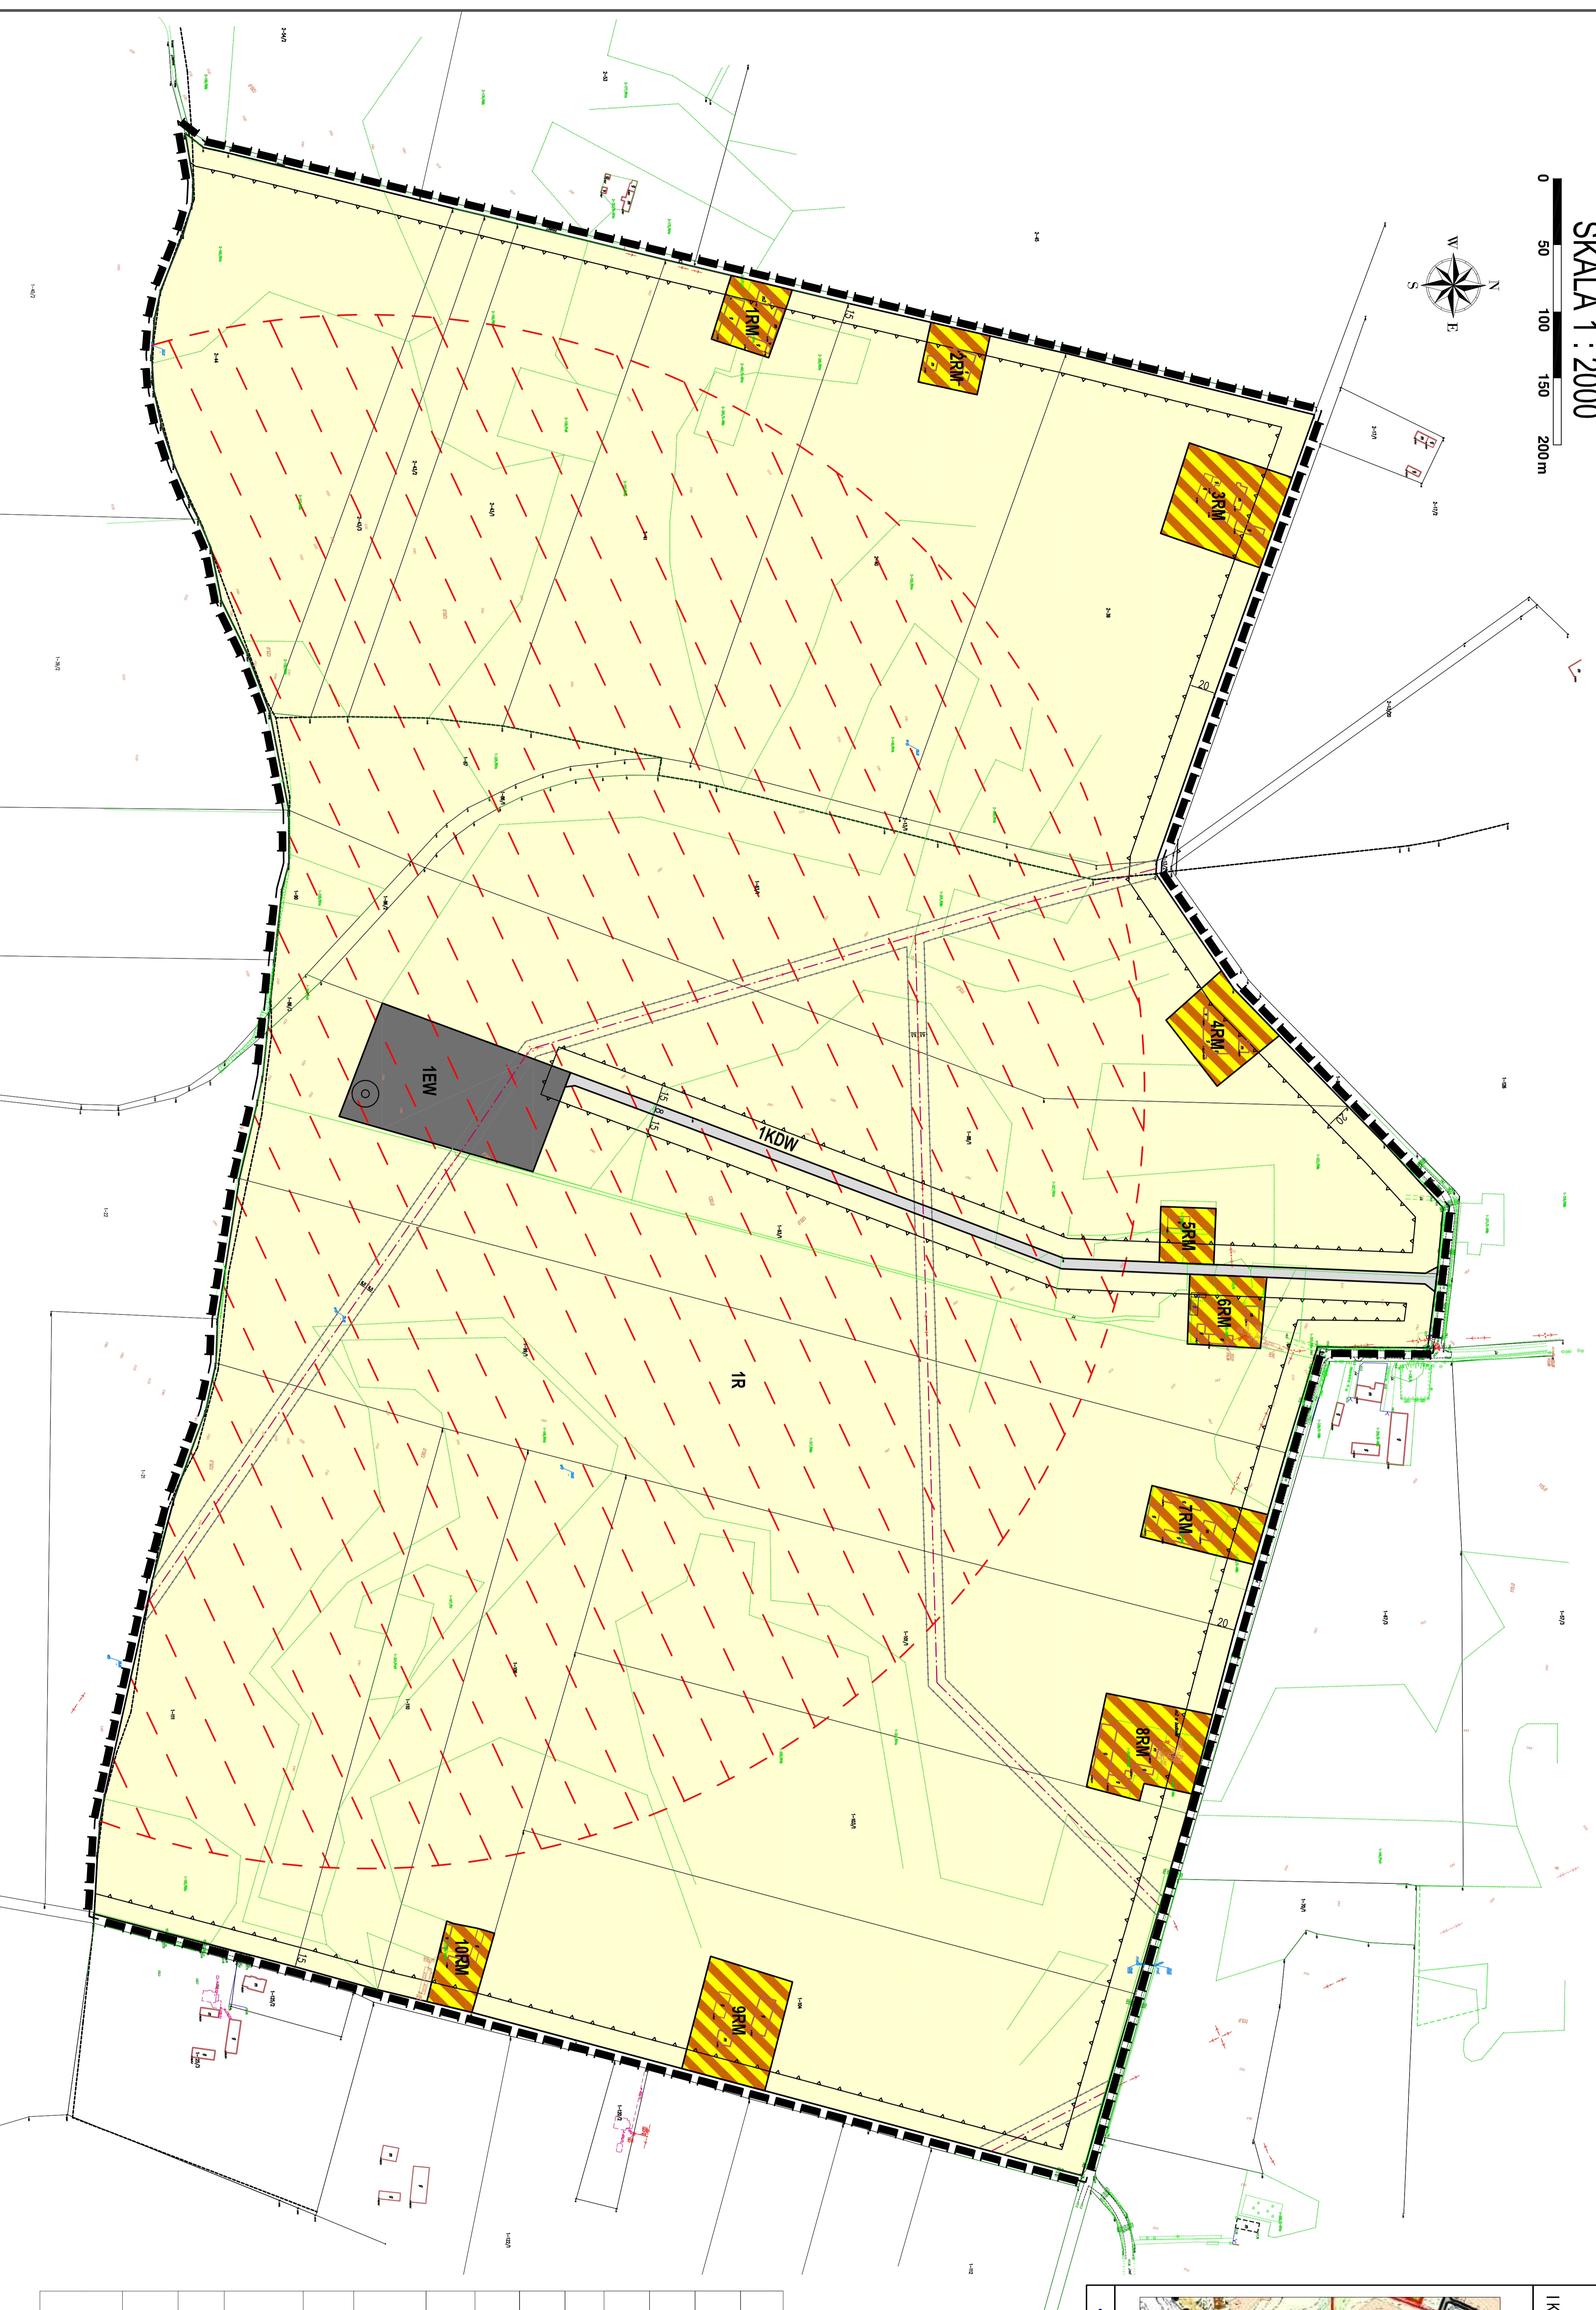

MIEJSCOWY PLAN ZAGOSPODAROWANIA PRZESTRZENNEGO DLA WYBRANYCH OBSZARÓW GMINY CHOCEŃ W MIEJSCOWOŚCIACH: NIEMOJEWO, BODZANOWO

Załącznik Nr 1
do Uchwały Nr XXXVIII/268/14
Rady Gminy Chocień
z dnia 27 maja 2014 r.

SKALA 1 : 2000

0 50 100 150 200m

WPRYS ZE STUDIUM UMARUNKOWAŃ
I KIERUNKÓW ZAGOSPODAROWANIA PRZESTRZENNEGO GMINY CHOCEŃ

GRANICA OBSZARU OBJĘTEGO OPRACOWANIEM

LEGENDA

SYMBOL	OPIS
OZNACZENIA OBOWIĄZUJĄCE	
	EW Tereny elektrowni wiatrowej
	R Tereny rolniczy
	RM Tereny zabudowy zagrodowej
	KDW Tereny dróg wewnętrznej
	Granica obszaru objętego opracowaniem
	Linie rozgraniczające tereny o różnym przeznaczeniu lub różnych zasadach zagospodarowania
	Nieprzekraczalne linie zabudowy
	Strefa oddziaływania elektrowni wiatrowych z zakazem lokalizacji zabudowy przeznaczonej na sily podty ludzi
OZNACZENIA INFORMACYJNE	
	Linie energetyczne wraz ze strefą ograniczonego użytkowania
	Orientacja/lna lokalizacja elektrowni wiatrowej