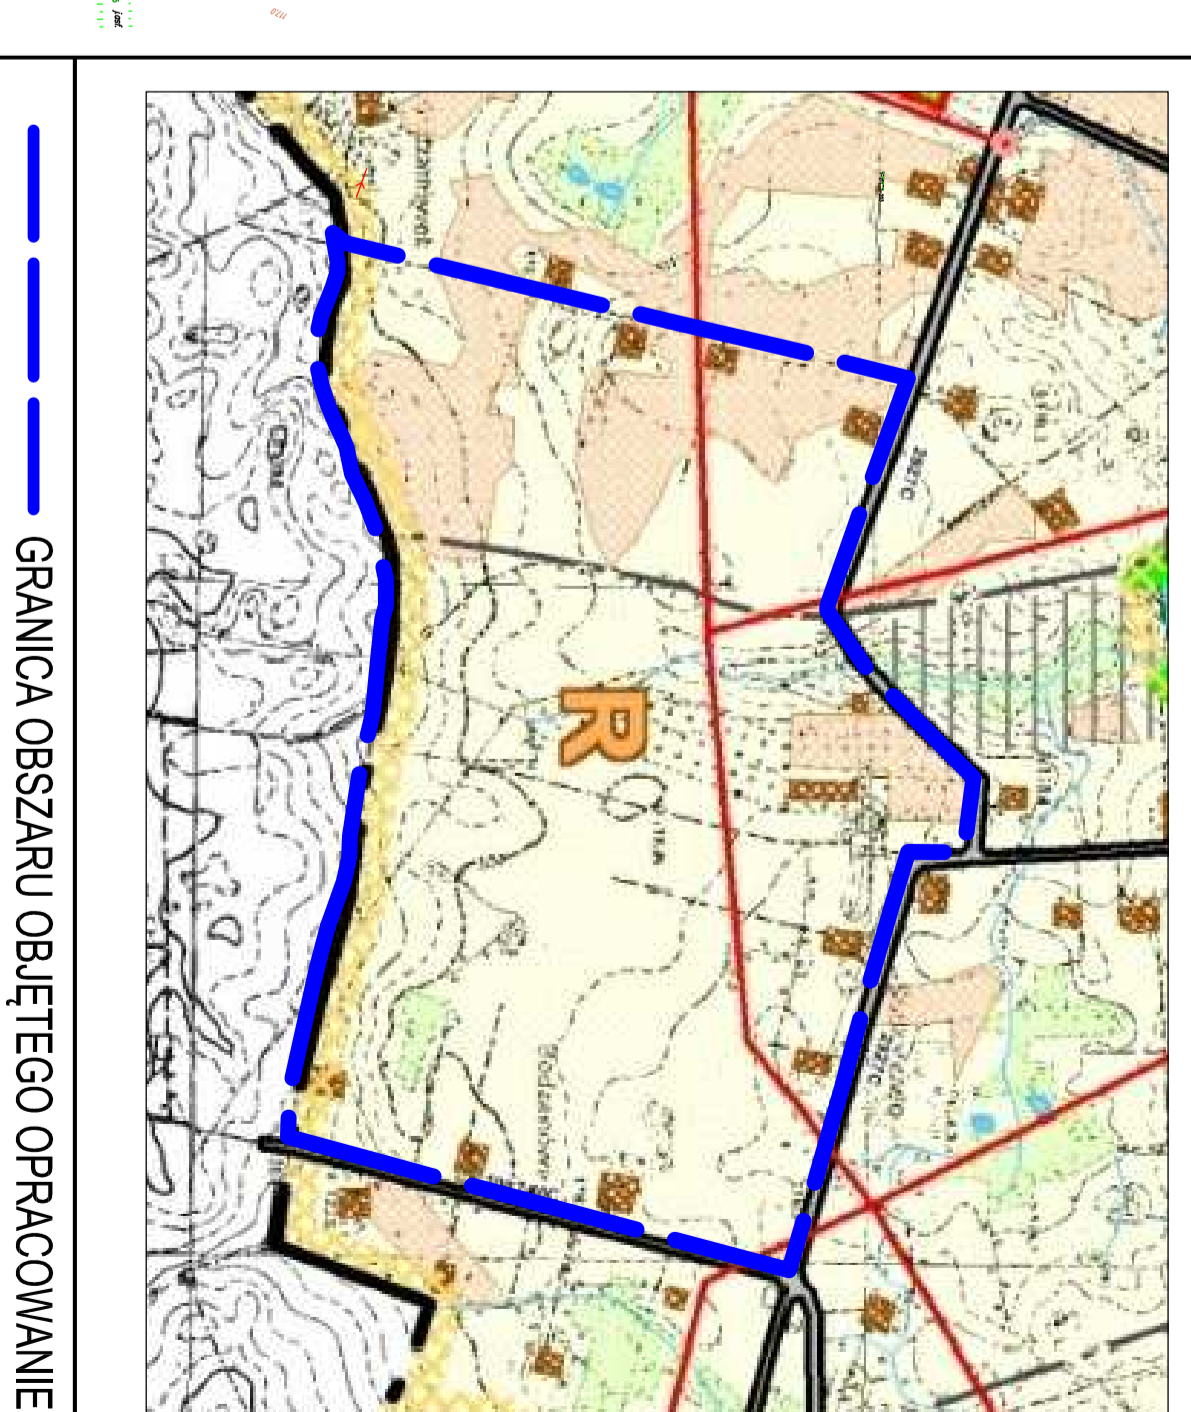

MIEJSCOWY PLAN ZAGOSPODAROWANIA PRZESTRZENNEGO DLA WYBRANYCH OBSZARÓW GMINY CHOCEŃ W MIEJSCOWOŚCIACH: NIEMOJEWO, BODZANOWO

Załącznik Nr 1
do Uchwały Nr XXXVIII/268/14
Rady Gminy Chocień
z dnia 27 maja 2014 r.

SKALA 1 : 2000

0 50 100 150 200m

WPRYS ZE STUDIUM UMARUNKOWAŃ
I KIERUNKÓW ZAGOSPODAROWANIA PRZESTRZENNEGO GMINY CHOCEŃ

GRANICA OBSZARU OBJĘTEGO OPRACOWANIEM

LEGENDA

SYMBOL	OPIS
OZNACZENIA OBOWIĄZUJĄCE	
	EW Tereny elektrowni wiatrowej
	R Tereny rolniczy
	RM Tereny zabudowy zagrodowej
	KDW Tereny dróg wewnętrznej
	Granica obszaru objętego opracowaniem
	Linie rozgraniczające tereny o różnym przeznaczeniu lub różnych zasadach zagospodarowania
	Nieprzekraczalne linie zabudowy
	Strefa oddziaływania elektrowni wiatrowych z zakazem lokalizacji zabudowy przeznaczonej na sily podty ludzi
OZNACZENIA INFORMACYJNE	
	Linie energetyczne wraz ze strefą ograniczonego użytkowania
	Orientacja/lna lokalizacja elektrowni wiatrowej